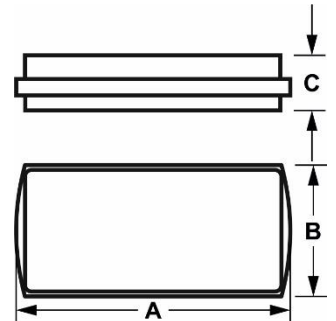

ORION Z GRZAŁKĄ

OPRAWY AWARYJNE LED

CZ: Nouzové osvětlení LED / SK: núdzové osvetlenie LED / EN: Emergency lighting LED

INDEX	ABC			Tc[K]		Tryb pracy	Test	Czas pracy	A [mm]	B [mm]	C [mm]	
045742	Orion	15W	122 lm	5000 K	Biały biła bielá white	Sieciowo-awaryjny	Centralny	3h	352	110	64	
045880	Orion	15W	183 lm	5000 K		Sieciowo-awaryjny	Manulany	3h	353	110	64